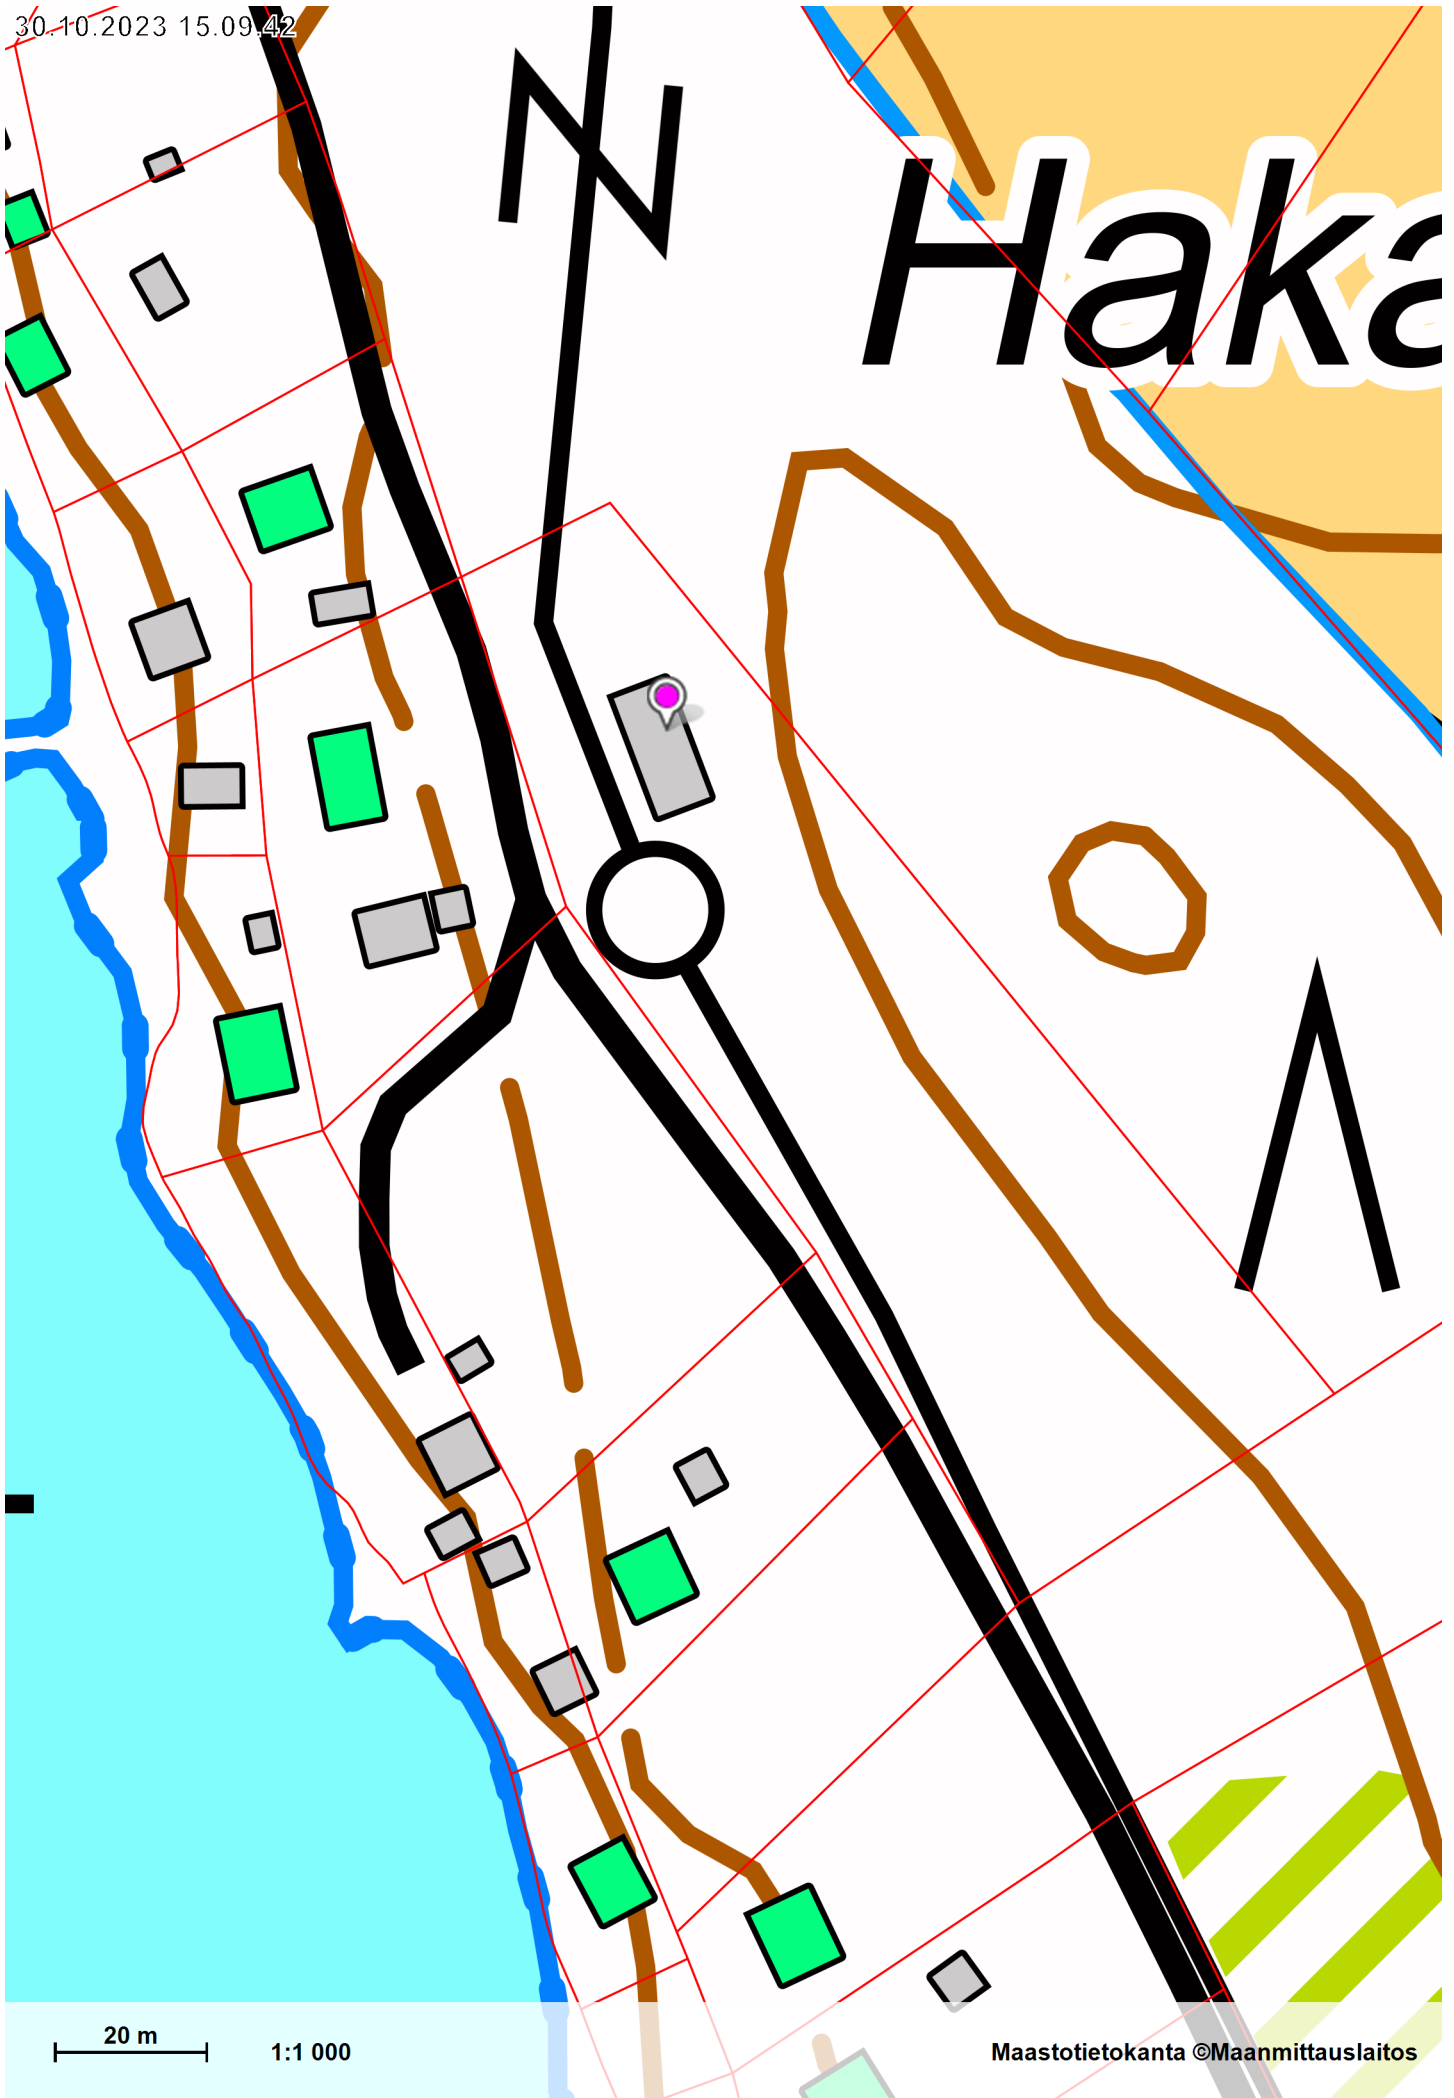

30.10.2023 15.09.42

Haka

20 m

1:1 000

Maastotietokanta ©Maanmittauslaitos